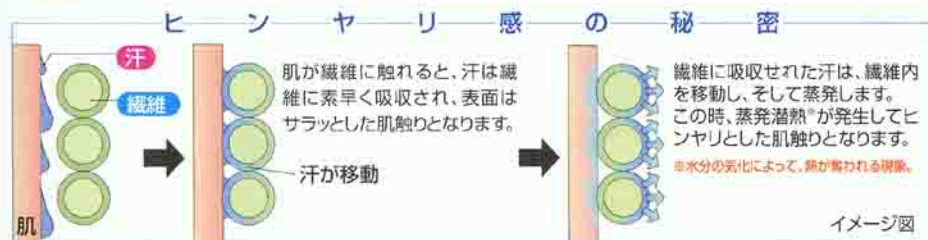

夏のツーリングシーズンには、
 素早く汗を吸収・発散して、ヒンヤリさらっとしたタッチの
[冷/乾内装]をおすすめします。

RX-7 RR4
冷/乾内装

ヒンヤリ
 汗を蒸発させ熱を奪う、ハイテク新繊維!

快適
 汗を素早く吸収。サラリとした装着感。

速乾
 洗ってもすぐ乾くので、お洗濯も楽々。

冷/乾内装

汗のベタ付きを抑え、
 いつでもヒンヤリとした心地良さ。

- 1: ヒンヤリ装着感**
 吸収した汗を蒸発させることで熱を奪い(蒸発潜熱作用)、ヒンヤリとした装着感を与えるハイテク繊維です。
- 2: 肌触りが良い**
 汗を素早く吸収するので、肌触りがべつつかず、いつもサラリとしています。
- 3: 汚れ落ちが良い**
 汚れが付きにくいタフな繊維なので、洗濯機でザブザブ洗う事が可能です。
- 4: 乾きが速い**
 水分を素早く吸収し素早く蒸発させます。そして、余分な水分をキープしないので繊維の乾きが速く、短時間で乾燥が行えます。