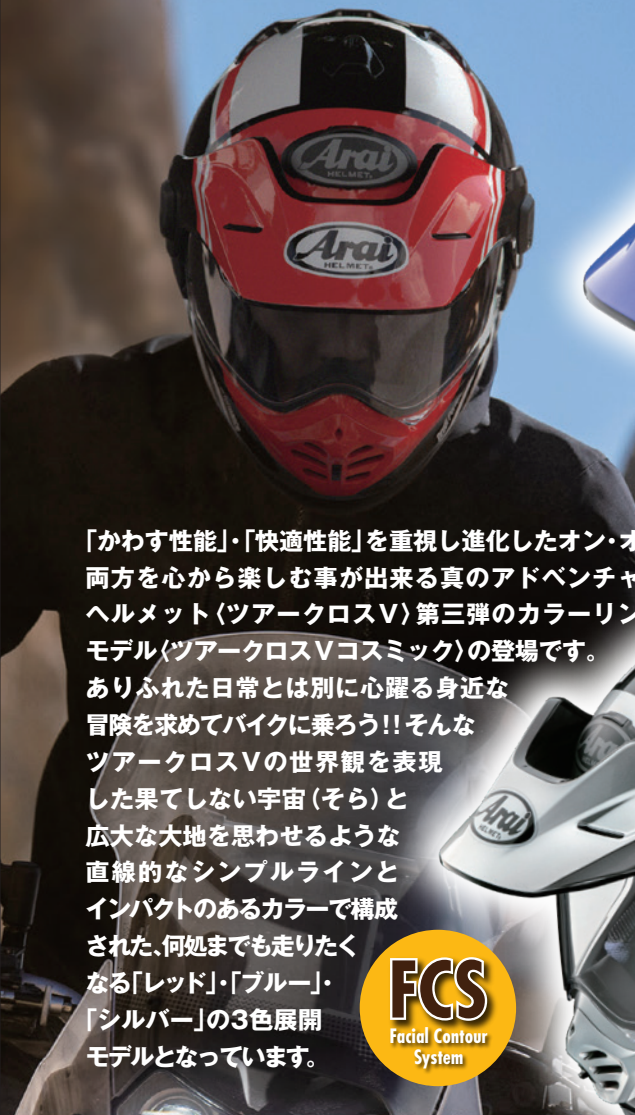

Racing Specialities

ARAI NEWS

「かわす性能」・「快適性能」を重視し進化したオン・オフ両方を心から楽しむ事が出来る真のアドベンチャーヘルメット(ツアークロスV)第三弾のカラーリングモデル(ツアークロスVコスミック)の登場です。ありふれた日常とは別に心躍る身近な冒険を求めてバイクに乗ろう!! そんなツアークロスVの世界観を表現した果てしない宇宙(そら)と広大な大地を思わせるような直線的なシンプルラインとインパクトのあるカラーで構成された、何処までも走りたくなる「レッド」・「ブルー」・「シルバー」の3色展開モデルとなっています。

BLUE

SILVER

RED

TOUR-CROSS V (コスミック)

COSMIC

PINLOCK® 120XLT MaxVision™

BLUE

RED

SILVER

アルファ
プラスαの安全性能
SNELL規格

Rounder, Smoother & Stronger Shell
R75
SHAPE

●規格: SNELL/JIS ●帽体: PB-cLo² ●内装: ハイフィッティング・アジャスタブル (オプションにて調節可能・特許)/FCS ●サイズ: (54) (55-56) (57-58) (59-60) (61-62)

メーカー希望小売価格 ¥72,000 (税別) / ¥79,200 (税込)